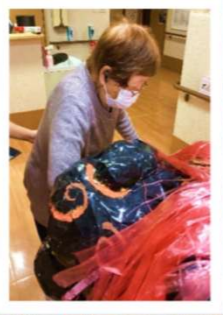

**獅子舞
チャレンジ**

お口の中は
**お菓子が
ふてるよ!**

獅子舞
注意

気をつけて 慎重に!