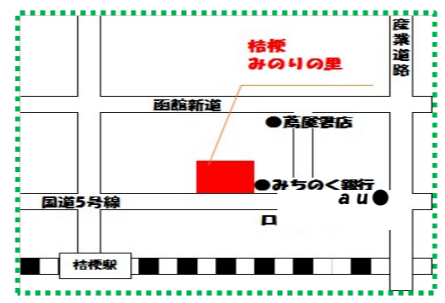

手打ちそば

HAHAHA

令和8年も行事がたくさん!!お楽しみに!
1日無料体験や見学随時受け付けております。
お気軽にご連絡下さい。

社会福祉法人 敬聖会
特別養護老人ホーム
デイサービスセンター
ショートステイ
TEL(0138)46-5151
FAX(0138)46-3130
函館市桔梗1丁目3番8号

桔梗みのりの里

施設広報誌 第33号

桔梗みのりの里

令和8年2月発行